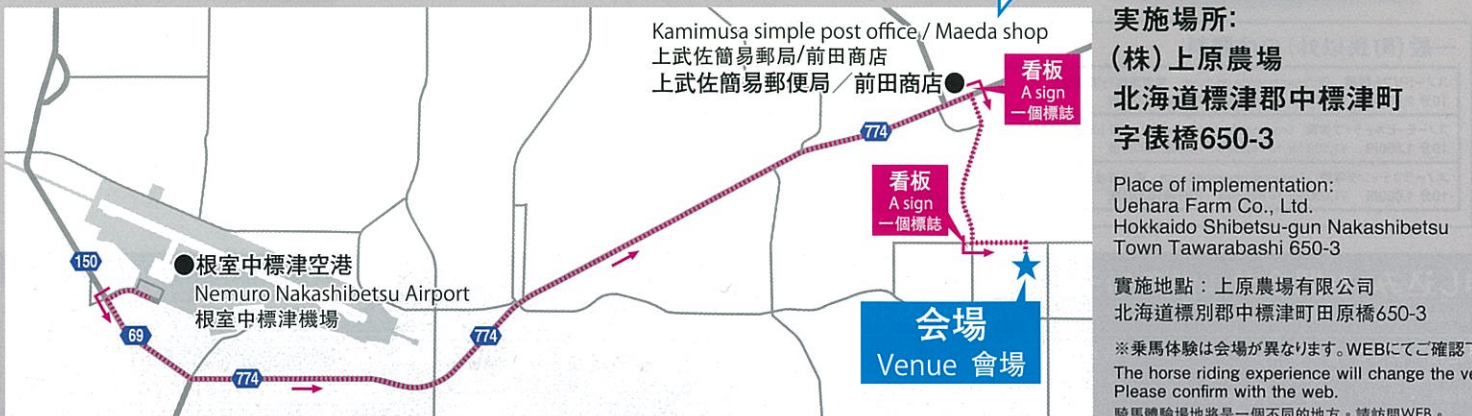

125 ホテルモアン

中標津町東25条南2丁目2
Higashi 25 Minami 2-2, Nakashibetsu.
Tel.0153-74-0111

126 ホテル養老牛

中標津町字養老牛519番地
Yoroushi 519, Nakashibetsu.
Tel.0153-78-2224

127 湯宿だいいち

中標津町養老牛518
Yoroushi 518, Nakashibetsu.
Tel.0153-78-2131

空港からのアクセス: 前田商店 (TEL.0153-74-2163) にナビゲーションを設定。前田商店を過ぎると、会場案内の看板がありますので、看板に従ってお進み下さい。
Access from the airport: Set up navigation at Maeda store (TEL.0153-74-2163). After the Maeda shop, there is a signboard for the venue guide so please proceed according to the signboard.
從機場出入口: 前田商店 (TEL.0153-74-2163) 設置導航。前田店後, 招牌的場地指南既然有了, 請按照招牌進行。

実施場所:
(株)上原農場
北海道標津郡中標津町
字依橋650-3
Place of implementation:
Uehara Farm Co., Ltd.
Hokkaido Shibetsu-gun Nakashibetsu
Town Tawarabashi 650-3
實施地點: 上原農場有限公司
北海道標津郡中標津町原橋650-3
※乗馬体験は会場が異なります。WEBにてご確認下さい。
The horse riding experience will change the venue.
Please confirm with the web.
騎馬體驗場地將是一個不同的地方。請訪問WEB。